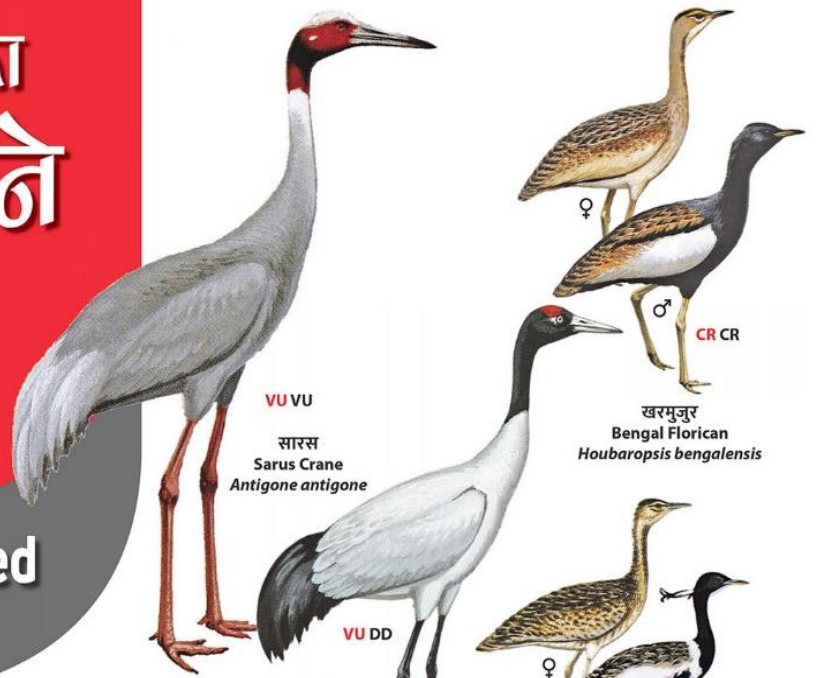

# विश्वमै दुर्लभ मानिएका खेतबारीमा पाइने चराहरूको संरक्षण गरौं

## Save the Globally Threatened Farmland Birds

**VU VU**  
सारस  
Sarus Crane  
*Antigone antigone*

**CR CR**  
खरमुजुर  
Bengal Florican  
*Houbaropsis bengalensis*

**VU DD**  
कालीकण्ठ सारस  
Black-necked Crane  
*Grus nigricollis*

**EN CR**  
सानो खरमुजुर  
Lesser Florican  
*Sypheotides indicus*

**EN VU**  
सेतो गिद्ध  
Egyptian Vulture  
*Neophron percnopterus*

**CR CR**  
सानो खैरो गिद्ध  
Slender-billed Vulture  
*Gyps tenuirostris*

**CR CR**  
डङ्गर गिद्ध  
White-rumped Vulture  
*Gyps bengalensis*

**CR EN**  
सुन गिद्ध  
Red-headed Vulture  
*Sarcogyps calvus*

**CR V**  
लामो ढुङ्गे गिद्ध  
Indian Vulture  
*Gyps indicus*

**VU VU**  
लघु महाचील  
Indian Spotted Eagle  
*Clanga hastata*