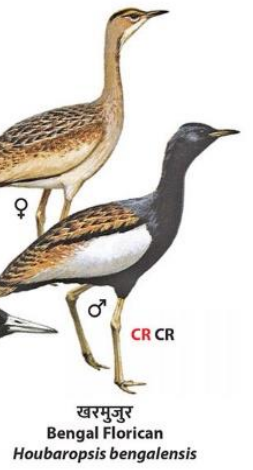

# विश्वमै दुर्लभ मानिएका खेतबारीमा पाइने चराहरूको संरक्षण गरौं

## Save the Globally Threatened Farmland Birds

**VU VU**  
सारस  
Sarus Crane  
*Antigone antigone*

**CR CR**  
खरमुजुर  
Bengal Florican  
*Houbaropsis bengalensis*

**VU DD**  
कालीकण्ठ सारस  
Black-necked Crane  
*Grus nigricollis*

**EN CR**  
सानो खरमुजुर  
Lesser Florican  
*Sypheotides indicus*

**EN VU**  
सेतो गिद्ध  
Egyptian Vulture  
*Neophron percnopterus*

**CR CR**  
सानो खैरो गिद्ध  
Slender-billed Vulture  
*Gyps tenuirostris*